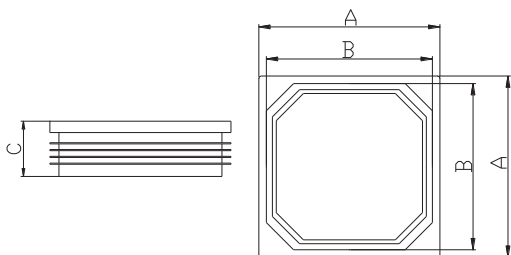

estebro®

ES

Tapón plástico cuadrado

Familia: Tapones

Material: Polietileno baja densidad

Acabado: Negro

Descripción: Elemento de terminación, se coloca en los extremos del tubo cuadrado consiguiendo el cierre de los mismos.

EN

Squared plastic cover

Family: Diverse products

Material: Low-density polyethylene

Finish: Black

Description: Component used for covering the ends of squared tubes.

11/14 Rev.0

FR

Bouchon carré plastique

Famille: Produits divers

Matériau: Polyéthylène de basse densité

Finition: Noir

Description: Élément utilisé pour couvrir les bouts d'un tube carré.

PO

Tampa plástica quadrada

Família: Tampas

Material: Polietileno baixa densidade

Acabamento: Preto

Descrição: Elemento enformado que se utiliza para cobrir as extremidades dos postes existentes nas vedações.

Cod	Dimens.	A	B	C		
2590	20x20	20	19	22	100	0,37
2591	30x30	30	29	26	100	0,89
2592	40x40	40	39	26	50	0,65
2593	50x50	50	49	26	30	0,69
2596	60x60	60	59	26	20	0,62
2594	80x80	80	78	26	15	0,66
25941	80x80	80	79,6	26	15	0,60
2595	100x100	100	96	26	10	0,63

UNE/EN ISO 9001:2008

Estampaciones EBRO, S.L. – All rights reserved.
Polg. Ind. Malpica Alfandén C/H 10 50171
La Puebla de Alfandén - Zaragoza - Spain

Estampaciones EBRO, S.L. podrá realizar cambios en las especificaciones de sus productos sin previo aviso. Todas las imágenes, planos e información técnica pertenecen a Estampaciones EBRO, S.L. y están sujetas a derechos y regulación de copyright. Cualquier uso no autorizado expresamente será perseguido por vía legal. Product specifications are subjected to change without previous notice. All pictures, technical drawings and related specifications belong to Estampaciones EBRO, S.L. and are defended by copyright's rules. All uses not expressly authorised will be legally prosecuted.